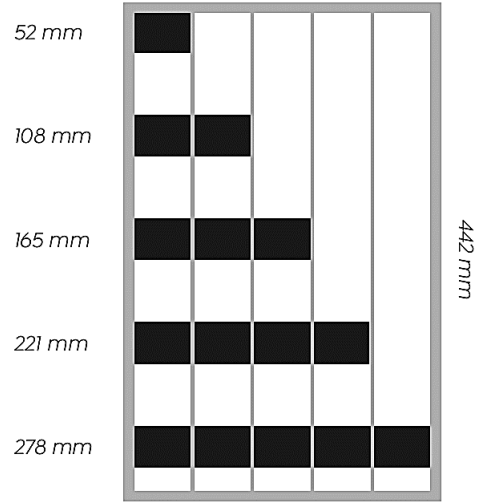

Page panoramique  
558,5 x 442 mm  
**10 559€**

1 page  
5 col. (278) x 442 mm  
**5 924€**

A4+  
4 col. (221) x 300 mm  
**3 323€**

½ page page  
5 col. (278) x 221 mm  
**3 040€**

Tous nos prix s'étendent hors TVA 17%