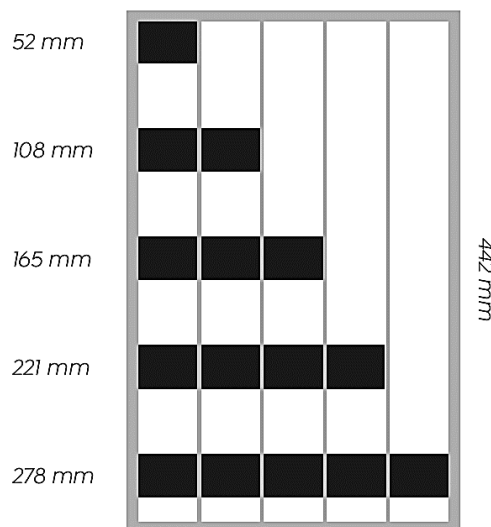

Page panoramique
558,5 x 442 mm
3 623€